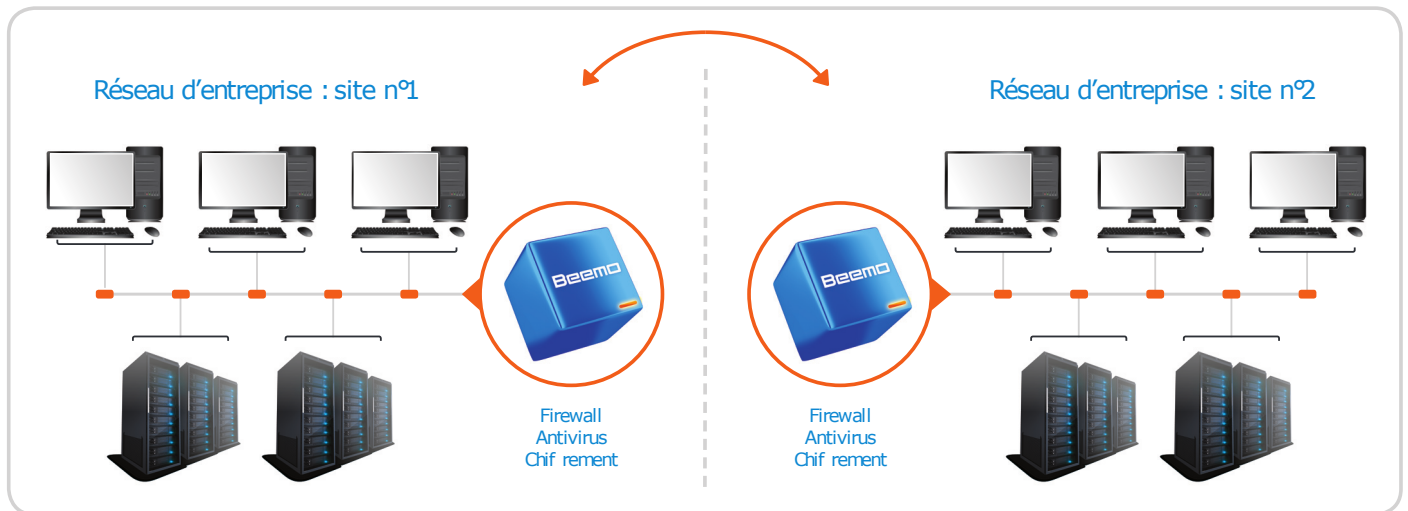

| Sauvegardez et externalisez vos données au sein de votre entreprise

| Fonctionnalités

- Compatible tous systèmes d'exploitation,
- Sauvegarde à chaud de bases de données SQL,
- Sauvegarde à chaud de machines virtuelles,
- Sauvegarde MS Exchange en mode feuille à feuille,
- Sauvegarde d'un nombre illimité de versions,
- Restauration Universal Bare Metal,
- Restauration 24h/24, 7j/7,
- Restauration sélective des fichiers sauvegardés,
- Restaurations illimitées.

Les clients qui nous font confiance :

Carré Blanc Distribution ■ Genapi ■ Alliance Software
Bonnet Grande Cuisine ■ La Chambre des Notaires
de Paris ■ La Fondation Jacques Chirac ■ L'Opéra de
Massy ■ Soféma ■ Le Cratère Scène Nationale d'Alès
Fédération des Apajh ■ Medlane